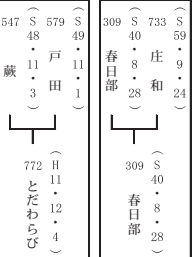

公益社団法人日本青年会議所 関東地区

埼玉ブロック協議会 JCルート

- 1 東京 (S 24・9・3)
- 2 大阪 (S 25・3・25)
- 3 前橋 (S 25・4・9)
- 4 両館 (S 25・5・5)
- 5 西宮 (S 25・6・3)
- 6 名古屋 (S 25・8・1)
- 7 旭川 (S 25・11・18)
- 8 一宮 (S 26・1・13)
- 9 岡山 (S 26・2・6)
- 10 浜松 (S 26・2・21)