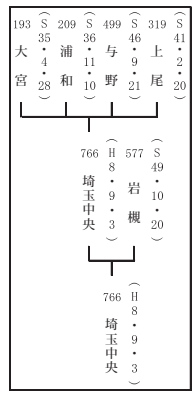

公益社団法人日本青年会議所 関東地区

埼玉ブロック協議会 JCルート

- 1 東京 (S 24・9・3)
- 2 大阪 (S 25・3・25)
- 3 前橋 (S 25・4・9)
- 4 両館 (S 25・5・5)
- 5 西宮 (S 25・6・3)
- 6 名古屋 (S 25・8・1)
- 7 旭川 (S 25・11・18)
- 8 一宮 (S 26・1・13)
- 9 岡山 (S 26・2・6)
- 10 浜松 (S 26・2・21)