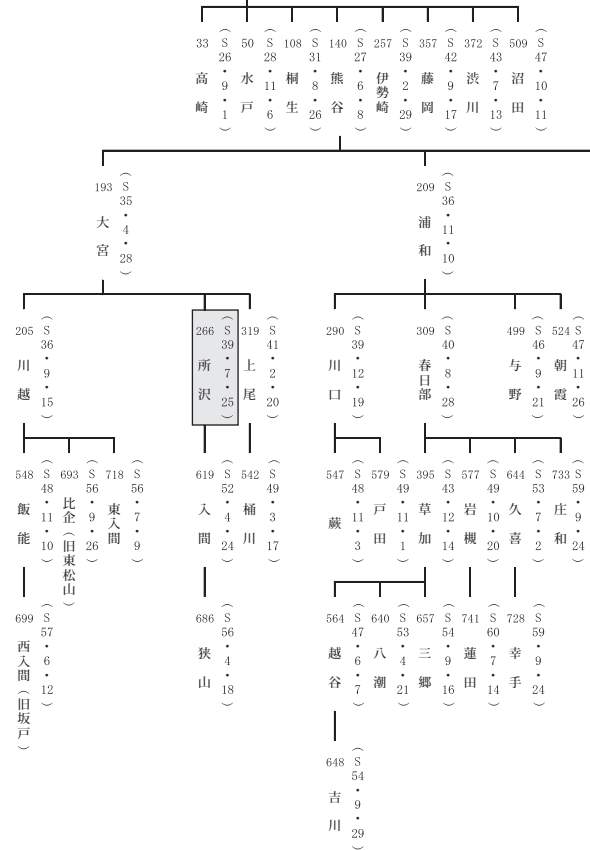

公益社団法人日本青年会議所 関東地区

埼玉ブロック協議会 JCルート

- 1 東京 (S 24・9・3)
- 2 大阪 (S 25・3・25)
- 3 前橋 (S 25・4・9)
- 4 両館 (S 25・5・5)
- 5 西宮 (S 25・6・3)
- 6 名古屋 (S 25・8・1)
- 7 旭川 (S 25・11・18)
- 8 一宮 (S 26・1・13)
- 9 岡山 (S 26・2・6)
- 10 浜松 (S 26・2・21)

埼玉ブロック協議会3エリア

エリアレッド
朝霞 入間 川越 狭山 秩父
所沢 西入間 飯能 東入間 比企
エリアグリーン
桶川 加須 行田 久喜 熊谷
鴻巣北本 こだま 幸手 羽生 深谷
エリアブルー
春日部 川口 越谷 埼玉中央 草加
とだわらび 蓮田 三郷 八潮 吉川